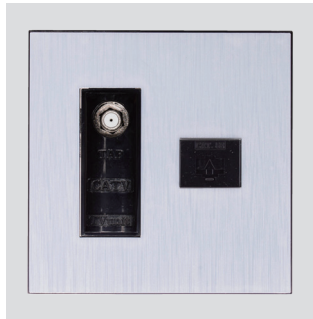

CATV+8P
ISU-14818