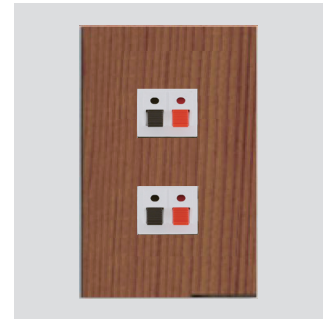

스피커잭 2구
ISU-14593

▶ 인테리어 원목 시리즈(천연 원목을 사용하여 제품마다 색상이 다를 수 있습니다)

제품명	규격	포장	입량	바코드 NO	모델 NO	
와이드스위치 1로, 3로 교체 및 혼용 가능 점프선포함	와이드S/W 1구1로	BOX (개별포장)	20	880 903714 0015	ISW-14001	
	와이드S/W 2구1로			880 903714 0022	ISW-14002	
	와이드S/W 3구1로			880 903714 0039	ISW-14003	
	와이드S/W 중2구1로		10	880 903714 0046	ISW-14004	
	와이드S/W 중3구1로			880 903714 0077	ISW-14007	
	와이드S/W 중4구1로			880 903714 0084	ISW-14008	
	와이드S/W 중5구1로			880 903714 0091	ISW-14009	
	와이드S/W 중6구1로			880 903714 0107	ISW-14010	
매입콘센트 보조대, 점프선 포함	매입1구 콘센트	BOX (개별포장)	20	880 903714 0114	ISW-14011	
	매입2구 콘센트			880 903714 0183	ISW-14018	
	매입4구 콘센트		10	880 903714 0190	ISW-14019	
전화통신	전화4P 콘센트	BOX (개별포장)	20	880 903714 0244	ISU-14024	
	전화8P 콘센트			880 903714 0237	ISU-14023	
	전화4P+8P 콘센트			880 903714 5904	ISU-14590	
	전화8P+8P 콘센트			880 903714 5911	ISU-14591	
	MATV-UNIT			880 903714 0220	ISU-14022	
	CATV-UNIT			880 903714 0213	ISU-14021	
	CATV+4P			10	880 903714 0428	ISU-14042
	CATV+8P		880 903714 0251		ISU-14425	
	스피커잭 1구		20	880 903714 5928	ISU-14592	
	스피커잭 2구			880 903714 5935	ISU-14593