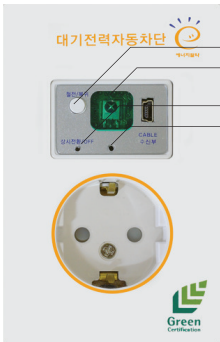

1. 제품명 : 콘센트
 2. 모델번호 : ISC-14523
 3. 정격 : 16A 250V
 4. 인증번호 : HH04129-15001A
 5. 단자함 IPX5 등급
- ※ 특허등록 ※

Automatic Standby Power Cut-off vice Socket

스마트 대기전력 차단 콘센트

대기전력이란 가전제품을 사용하지 않고 있는 대기상태에서도 플러그만 꽂혀 있으면 소비되는 전기(가정소비전력량의 약 11% 해당)