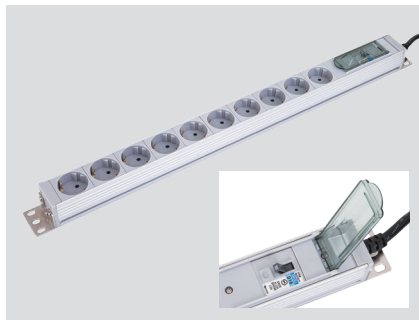

알루미늄 멀티 콘센트(배선형)
2구~16구