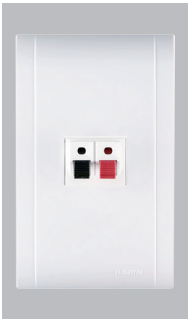

스피커잭 1구
ISU-14618