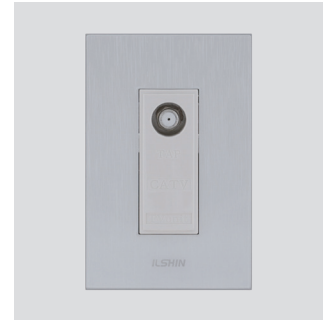

CATV-UNIT 1기, 2기, 3기
ISU-14542, 14543, 14544