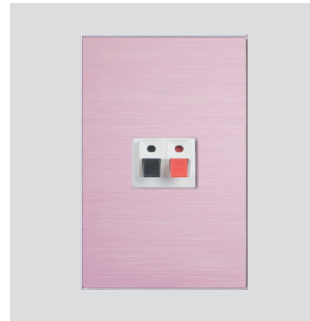

스피커잭 1구
ISU-14480