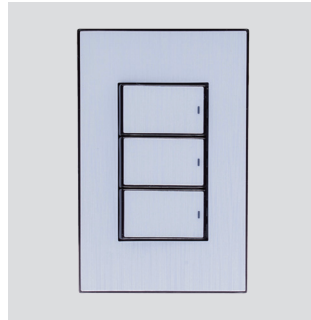

와이드S/W 3구
ISW-14800