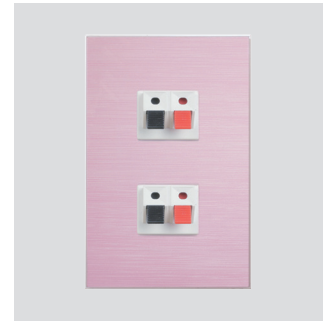

전화매입8P+8P
ISU-14135

MATV-UNIT 1기, 2기, 3기
ISU-14136, 14137, 14138

CATV-UNIT 1기, 2기, 3기
ISU-14143, 14144, 14145

CATV+4P
ISU-14139

CATV+8P
ISU-14140

스피커잭 1구
ISU-14480

스피커잭 2구
ISU-14481

▶ 핑크 펄 시리즈