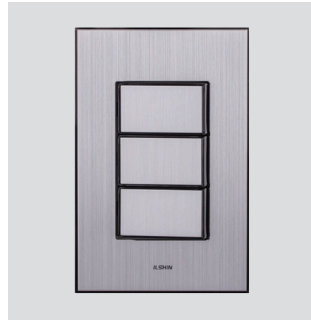

와이드S/W 3구
ISW-14654