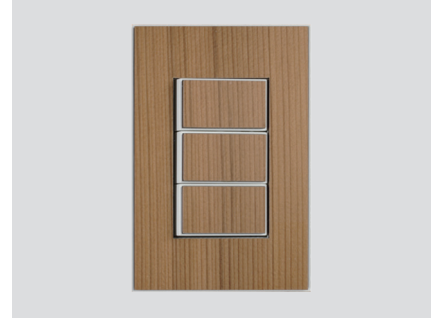

와이드S/W 3구
ISW-14003