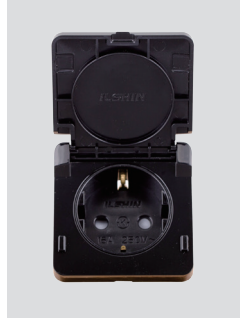

인테리어 콘센트1구(블랙) 폴더형
ISC-14837