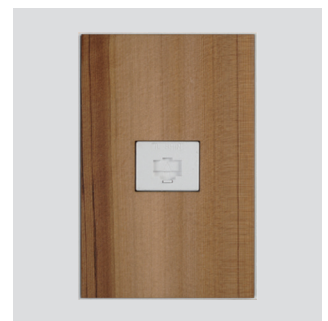

와이드S/W 중6구
ISW-14010

매입1구 콘센트
ISW-14011

매입2구 콘센트
ISW-14018

매입4구 콘센트
ISW-14019

전화매입4P
ISU-14024

전화매입8P
ISU-14023

고전적인 감각의 디자인이 살아납니다
온화한 실내 분위기를 한차원 높게 만들어 드립니다

전화매입4P+8P
ISU-14590