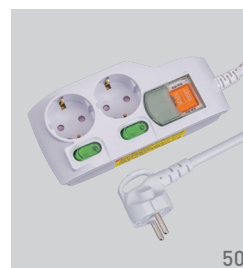

멀티 콘센트

Multi Outlet Series
멀티 콘센트 시리즈

노출콘센트 & 노출스위치