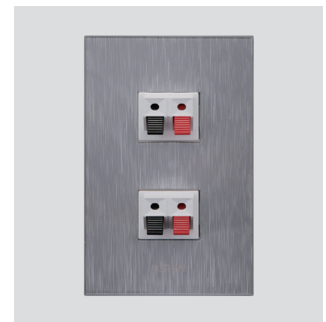

스피커잭2구
ISU-14576

▶ 우들릭 딥 시리즈

	제품명	규격	포장	입량	바코드 NO	모델 NO	
와이드스위치 1로, 3로 교체 및 혼용 가능 점프선포함	와이드S/W 1구1로		BOX (개별포장)	20	880 903714 5522	ISW-14552	
	와이드S/W 1구3로				880 903714 5539	ISW-14553	
	와이드S/W 2구1로				880 903714 5546	ISW-14554	
	와이드S/W 2구3로				880 903714 5553	ISW-14555	
	와이드S/W 3구1로				880 903714 5560	ISW-14556	
	와이드S/W 3구3로				880 903714 5577	ISW-14557	
	와이드S/W 중2구1로			880 903714 5614	ISW-14561		
	와이드S/W 중3구1로			880 903714 5621	ISW-14562		
	와이드S/W 중4구1로			880 903714 5584	ISW-14558		
	와이드S/W 중5구1로			880 903714 5591	ISW-14559		
와이드S/W 중6구1로		880 903714 5607	ISW-14560				
매입콘센트 보조대, 점프선 포함	매입1구콘센트		BOX (개별포장)	20	880 903714 5775	ISC-14577	
	매입2구콘센트				880 903714 5782	ISC-14578	
	매입4구콘센트			10	880 903714 5799	ISC-14579	
전화통신	전화4P콘센트		BOX (개별포장)	20	880 903714 5638	ISU-14563	
	전화8P콘센트				880 903714 5645	ISU-14564	
	전화4P+8P콘센트				880 903714 5652	ISU-14565	
	전화8P+8P콘센트				880 903714 5669	ISU-14566	
	MATV-UNIT 1기				880 903714 5676	ISU-14567	
	MATV-UNIT 2기				880 903714 5683	ISU-14568	
	MATV-UNIT 3기				880 903714 5690	ISU-14569	
	CATV-UNIT 1기				880 903714 5706	ISU-14570	
	CATV-UNIT 2기				880 903714 5713	ISU-14571	
	CATV-UNIT 3기				880 903714 5720	ISU-14572	
	CATV+4P				10	880 903714 5737	ISU-14573
	CATV+8P					880 903714 5744	ISU-14574
	스피커잭1구			20	880 903714 5751	ISU-14575	
	스피커잭2구				880 903714 5768	ISU-14576