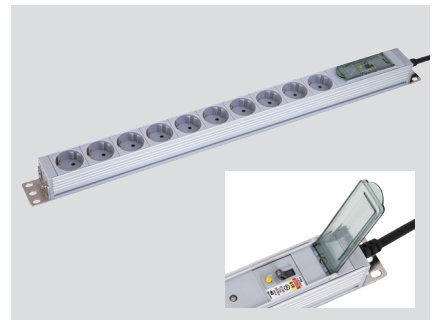

알루미늄 멀티 콘센트(누전형)
2구~16구