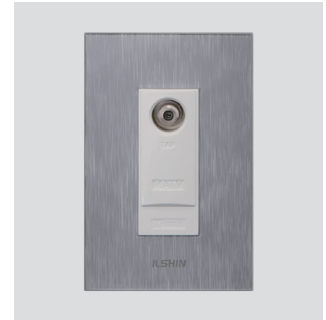

CATV-UNIT 1기, 2기, 3기
ISU-14570, 14571, 14572