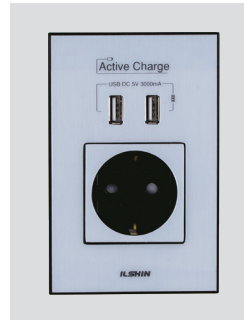

와이드S/W 중6구
ISW-14804

매입1구 콘센트
ISC-14823

매입2구 콘센트
ISC-14825

매입4구 콘센트
ISC-14824

매입1구 콘센트(USB A+A)
ISU-30074

매입1구 콘센트(USB A+C)
ISU-30075

매입1구 콘센트(양극)
ISU-30076

방우형1구 콘센트
ISU-30083