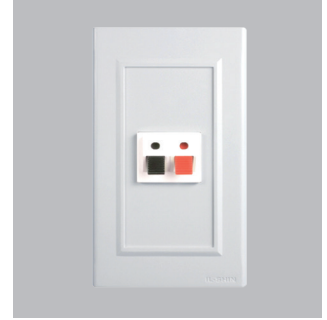

스피커잭 1구
ISU-14445