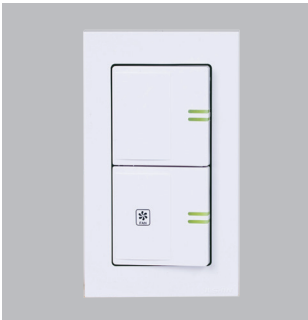

와이드S/W 중4구
ISW-14202

와이드S/W 중5구
ISW-14203

와이드S/W 중6구
ISW-14204

환풍기스위치 2구
ISW-30061

일괄소등스위치 1구
ISW-14831

리모콘S/W 1구 액정형
RISW-14260

리모콘S/W 2구 액정형
RISW-14261

매입1구 콘센트
ISC-14210