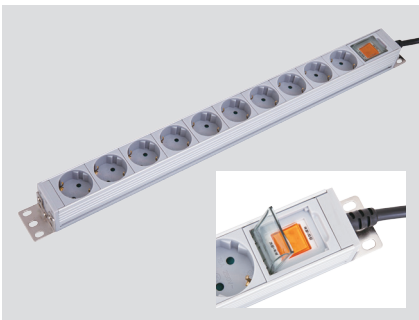

알루미늄 멀티 콘센트(일반형)
2구~16구