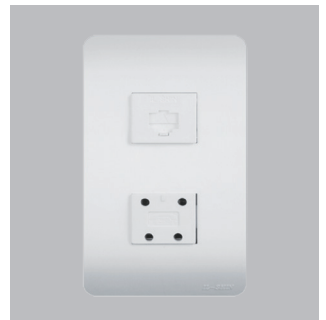

와이드S/W 중6구
ISW-14350

환풍기스위치 2구
ISW-30062

매입1구콘센트
ISC-14355

매입2구콘센트
ISC-14356

매입4구콘센트
ISC-14357

매입 보조대

전화매입4P
ISU-14359

전화매입8P
ISU-14360