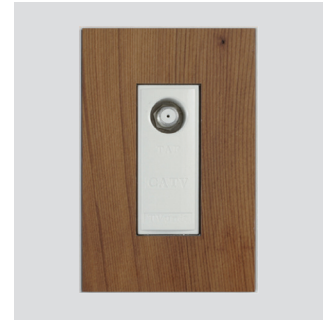

CATV-UNIT
ISU-14021