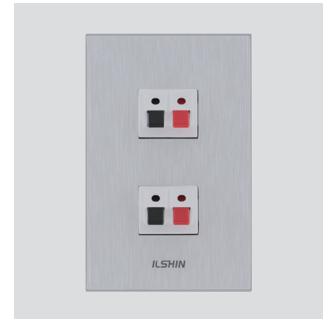

전화매입8P+8P
ISU-14538

MATV-UNIT 1기, 2기, 3기
ISU-14539, 14540, 14541

CATV-UNIT 1기, 2기, 3기
ISU-14542, 14543, 14544

CATV+4P
ISU-14545

CATV+8P
ISU-14546

스피커잭1구
ISU-14547

스피커잭2구
ISU-14548

▶ 우들릭 라이트 시리즈