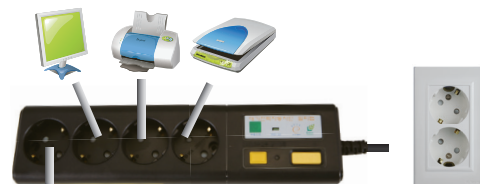

Automatic Standby Power
Cut-off vice Socket /

GIC-14589 Rating : 16A 250V AC

리모콘 (리모콘은 별매)

스마트 대기전력 차단 멀티콘센트

제품의 사용설명

스마트 대기전력 차단 멀티콘센트 / MTC-14118

1. 250V 16A (3,000W)
2. 양극 차단 릴레이 사용
3. 과부하 보호장치 내장
4. 사용 가전기기 전원이 꺼진 후 50초 이내에 대기전력 차단
5. 대기전력 차단콘센트 자체 소비 전력 0.2W 이하
6. 설정 방식 : 플러그 인 (스마트) 방식

Automatic Standby Power / MTC-14118
Block Multi outlet

Rating : 16A 250V AC

5초간 꾸~욱
LED 불이 2~3번
빠르게 깜빡입니다.

OFF!! 셋팅완료
LED 불이 꺼집니다.

2

1. 대기전력의 'ON/셋팅' 버튼을 5초간 누르고 있습니다..
2. 5초후 LED 램프의 불이 빠르게 2~3번 깜빡인후 5분후에 대기전력 콘센트가 꺼지면 셋팅이 완료됩니다.

메인기기

메인기기 OFF!!!
50초후 모두 OFF!!!

메인기기란?

멀티모드에 여러 기기를 꽂아서 사용 시 어느 한 기기를 OFF 시켰을 때 나머지 기기들도 OFF되는 방식으로서 그 기준이 되는 기기를 메인기기로 칭합니다.
메인기기는 사용자가 정하기에 따라서 달라집니다.

1

1. 대기전력멀티콘센트를 콘센트에 연결합니다.
2. 메인제품으로 사용할 기기를 정합니다.(예시에서는 컴퓨터 본체로 정하였습니다.)
3. 메인으로 사용할 기기는 OFF를 시키고 그 외의 기기들은 ON상태로 놓습니다.