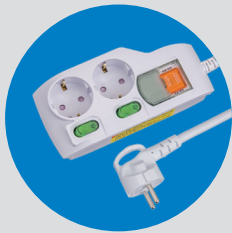

디자인은 물론 편리함과 견고함을 더 했습니다.
최고만을 추구하는 당신의 안목을 위한 제품으로
생활의 품격을 높여드립니다.

- •
- •
- •